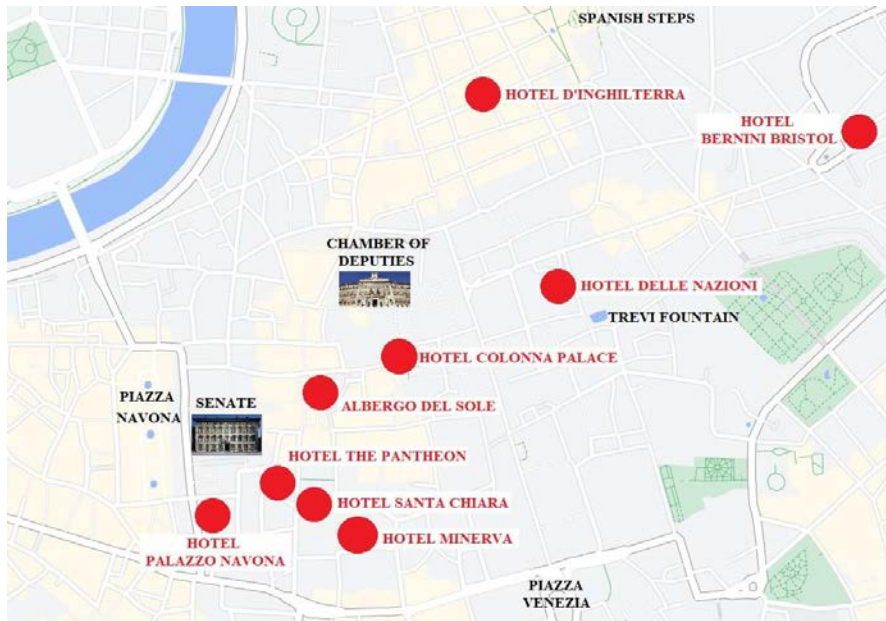

فندق ديللي نازيوني ****	
الأسعار (لليلة الواحدة)	فندق ديللي نازيوني فيا بولي، 6-00187 روما رقم الهاتف: +39 06 6792441 رقم الفاكس: +39 06 6782400 البريد الإلكتروني: nazioni@remarhotels.com www.hotel-dellenazioni-rome.com
€ 170 مزدوجة، استخدام فردي غرفة عادية	
€ 200 مزدوجة، غرفة عادية	
€ 200 مزدوجة، استخدام فردي سايريور	
€ 230 مزدوجة، سايريور	
فندق كولونا بلاس ***	
الأسعار (لليلة الواحدة)	فندق كولونا بلاس بيازا مونتيشيتوريو، 12 00186 روما رقم الهاتف: +39 06 675191 رقم الفاكس: +39 06 6794496 البريد الإلكتروني: colonnalace@itihotels.it reception.colonnalace@itihotels.it www.itihotels.it
€ 140 مزدوجة، استخدام فردي غرفة عادية	
€ 185 مزدوجة، استخدام فردي، مطلة على مونتيشيتوريو	
فندق سانتا كيارا ***	
الأسعار (لليلة الواحدة)	ألبيرغو ياننا كيارا فيا سانتا كيارا، 00186 - 21 روما رقم الهاتف: +39 06 6872979 رقم الفاكس: +39 06 6873144 البريد الإلكتروني: info@albergosantachiara.com www.albergosantachiara.com
€ 120 مزدوجة، استخدام فردي غرفة عادية	
€ 140 مزدوجة، استخدام فردي سايريور