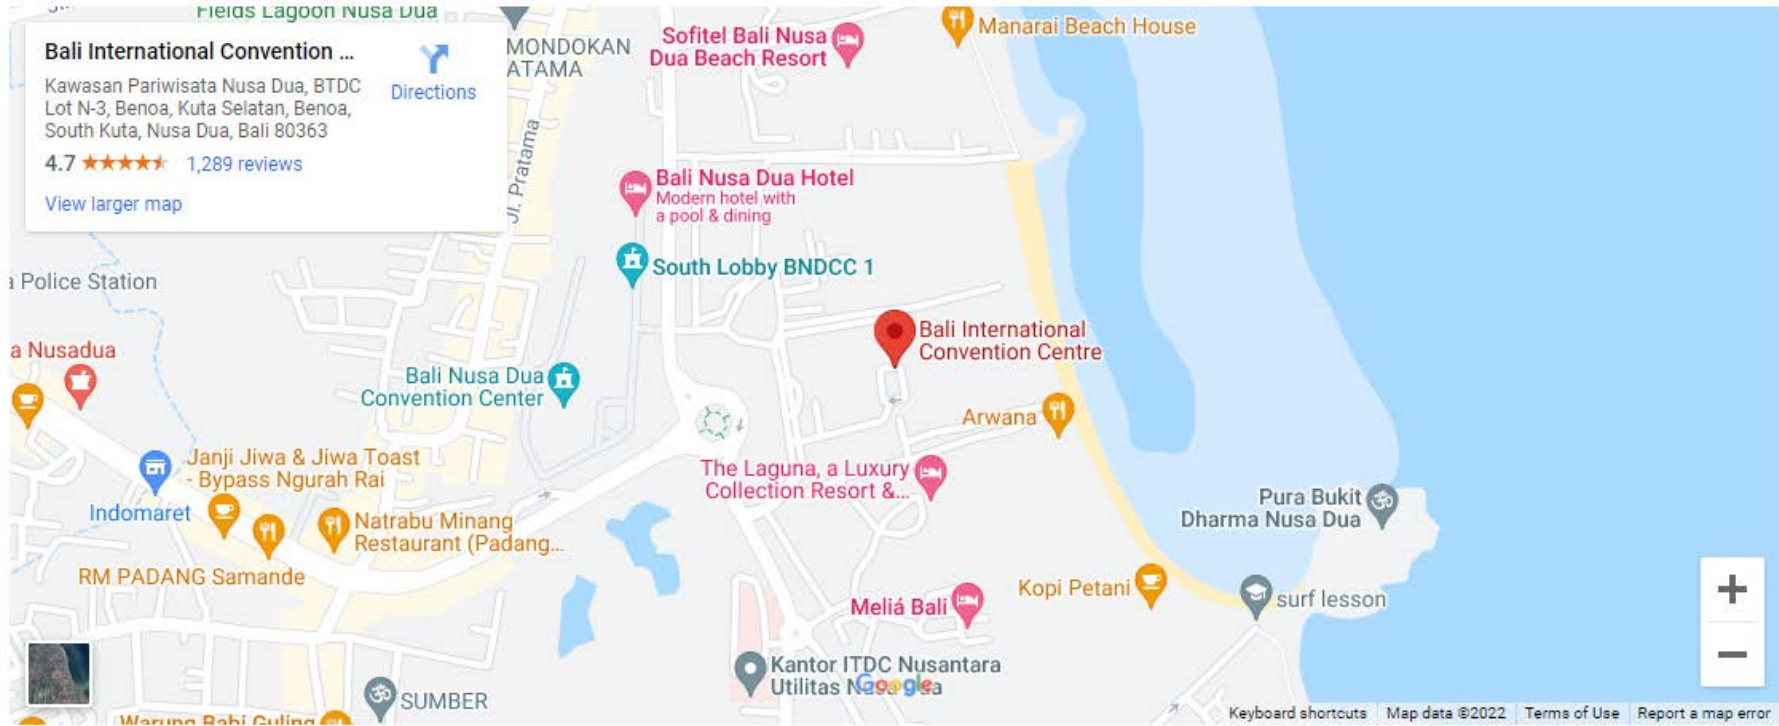

مركز بالي الدولي للمؤتمرات

يعتبر مركز بالي الدولي للمؤتمرات من المرافق لعقد مؤتمرات الأكثر شهرة دولياً في نوسا دوا، الواقعة في أقصى جنوب بالي. يقع في منطقة منعزلة ويتمتع بمراقبة للدخول من قبل أمن خاص في مجمع شركة إندونيسيا للتنمية السياحية الحصري، ويبعد 10 كلم عن مطار بالي الدولي.

Venue

Practical Information

Bali International Convention Centre

Bali International Convention Centre is internationally renowned conference facilities in Nusa Dua, the southernmost tip of Bali. Located in a secluded enclave with access control by private security in the exclusive ITDC complex, and just 10 kilometers from Bali's international airport.